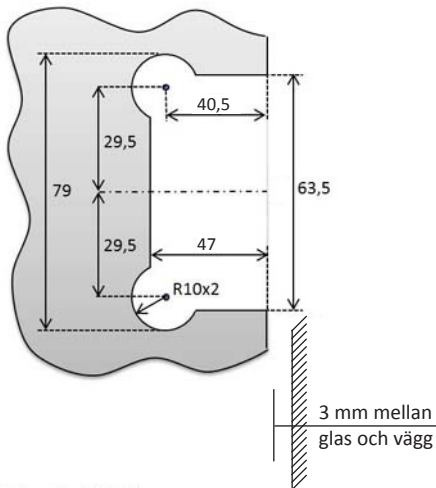

Glasurtag: A1-3

Gångjärn Swing och G-serien vägg-glas

Artikel nr:

08S700LC, 08S700NB, 08S701LC, 08S701NB, 08S710LC och 08S710NB

GSAB

Alla mått är i millimeter, ritningen är ej skalenlig.

All measurements are in millimeters, the drawing is not made to scale.