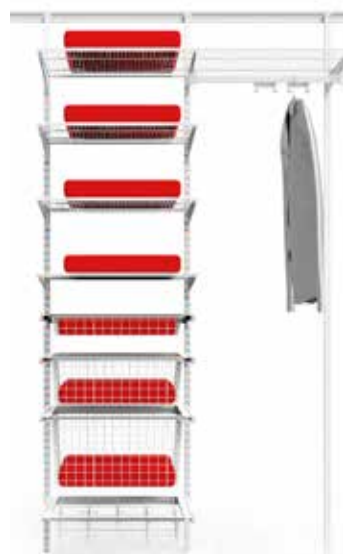

Snygg framsida och funktionell insida

En snygg och funktionell förvaringslösning fyller ett behov i alla rum. För att göra din garderob komplett erbjuder vi högkvalitativa förvaringslösningar från Lundbergs. Dessa kan du enkelt bygga vidare och komplettera efter dina behov. Vi kan erbjuda både traditionella trådbackar och de lite mer exklusiva finmaskiga meshbackarna.

Paket 1 (vit)			
Benämning:	Art.nr:	Antal:	Rek.pris:
Klädstångsfäste stativ/vägg	1208052	2	79 kr
Klädstång 905 mm	1208108	2	79 kr
Stativgavel 10-skenig par	1208000	2	429 kr
Tvärstag 550 mm	1208001	1	199 kr
Tvärstag 550 mm påbyggn.sats	1208009	1	129 kr
Stativfot 4-pack	1208006	1	35 kr
Trådback 527x527x285 mm	1208032	2	209 kr
Trådback 527x527x185 mm	1208031	1	159 kr
Trådback 527x527x85 mm	1208030	2	95 kr
Meshback 527x527x285 mm	1208042	1	399 kr
Meshback 527x527x185 mm	1208041	3	269 kr
Meshback 527x527x85 mm	1208040	1	199 kr
Backstopp	1208005	3	25 kr
Sidogavel 2790x800x22 mm	1208110	1	1 495 kr
Paketrabatt 10% hela setet:	1208060		3 420 kr

Paket 2 (vit)			
Benämning:	Art.nr:	Antal:	Rek.pris:
Bärtlist 2000 mm	1208100	1	149 kr
Hängskena 2300 mm	1208102	3	179 kr
Konsol 420 mm till trådhylla	1208103	9	59 kr
Trådhylla 1226x405 mm	1208054	1	199 kr
Klädstångshållare	1208109	2	59 kr
Klädstång 905 mm	1208008	1	79 kr
Ändplugg	1208055	1	25 kr
Dubbelkrok 2-pack	1208056	1	95 kr
Trådhylla 621x405 mm	1208104	3	115 kr
Utdragsram 600 mm	1208111	4	369 kr
Trådback 427x527x85 mm	1208057	1	99 kr
Trådback 427x527x185 mm	1208112	1	159 kr
Trådback 427x527x285 mm	1208058	1	189 kr
Skoback 427x527 mm	1208059	1	269 kr
Paketrabatt 10% hela	1208061		1 840 kr

Alla priser är endast rekommenderade priser och gäller fr.o.m. 20170501 och tillsv. Prissättningen av produkterna i detta blad bestämmer återförsäljaren. Vi förbehåller oss rätten att förändra produkterna och priserna utan förvarning.