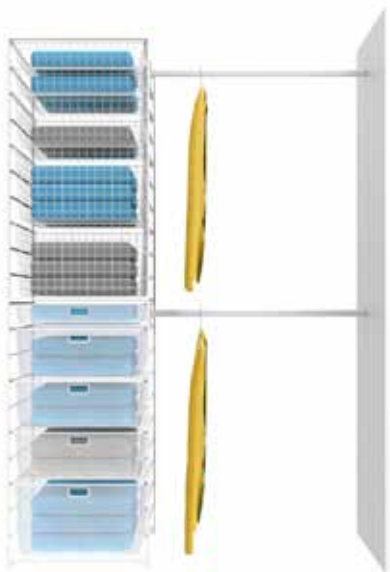

Snygg framsida och funktionell insida

En snygg och funktionell förvaringslösning fyller ett behov i alla rum. För att göra din garderob komplett erbjuder vi högkvalitativa förvaringslösningar från Lundbergs. Dessa kan du enkelt bygga vidare och komplettera efter dina behov. Vi kan erbjuda både traditionella trådbackar och de lite mer exklusiva finmaskiga meshbackarna.

Paket 1 (vit)			
Benämning:	Art.nr:	Antal:	Rek.pris:
Klädstångsfäste stativ/vägg	1208052	2	79 kr
Klädstång 905 mm	1208108	2	79 kr
Stativgavel 10-skenig par	1208000	2	429 kr
Tvärstag 550 mm	1208001	1	199 kr
Tvärstag 550 mm påbyggn.sats	1208009	1	129 kr
Stativfot 4-pack	1208006	1	35 kr
Trådback 527x527x285 mm	1208032	2	209 kr
Trådback 527x527x185 mm	1208031	1	159 kr
Trådback 527x527x85 mm	1208030	2	95 kr
Meshback 527x527x285 mm	1208042	1	399 kr
Meshback 527x527x185 mm	1208041	3	269 kr
Meshback 527x527x85 mm	1208040	1	199 kr
Backstopp	1208005	3	25 kr
Sidogavel 2790x800x22 mm	1208110	1	1 495 kr
Paketrabatt 10% hela setet:	1208060		3 420 kr

Paket 2 (vit)			
Benämning:	Art.nr:	Antal:	Rek.pris:
Bärtlist 2000 mm	1208100	1	149 kr
Hängskena 2300 mm	1208102	3	179 kr
Konsol 420 mm till trådhylla	1208103	9	59 kr
Trådhylla 1226x405 mm	1208054	1	199 kr
Klädstångshållare	1208109	2	59 kr
Klädstång 905 mm	1208008	1	79 kr
Ändplugg	1208055	1	25 kr
Dubbelkrok 2-pack	1208056	1	95 kr
Trådhylla 621x405 mm	1208104	3	115 kr
Utdragsram 600 mm	1208111	4	369 kr
Trådback 427x527x85 mm	1208057	1	99 kr
Trådback 427x527x185 mm	1208112	1	159 kr
Trådback 427x527x285 mm	1208058	1	189 kr
Skoback 427x527 mm	1208059	1	269 kr
Paketrabatt 10% hela	1208061		1 840 kr

Alla priser är endast rekommenderade priser och gäller fr.o.m. 20170501 och tillsv. Prissättningen av produkterna i detta blad bestämmer återförsäljaren. Vi förbehåller oss rätten att förändra produkterna och priserna utan förvarning.