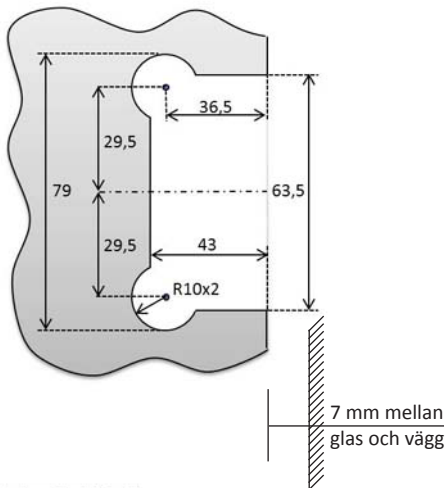

**Glasurtag: A1**

Gångjärn Swing och G-serien vägg-glas

**Artikel nr:**

08S700LC, 08S700NB, 08S701LC, 08S701NB, 08S710LC och 08S710NB

**GSAB**

Alla mått är i millimeter, ritningen är ej skalenlig.

All measurements are in millimeters, the drawing is not made to scale.